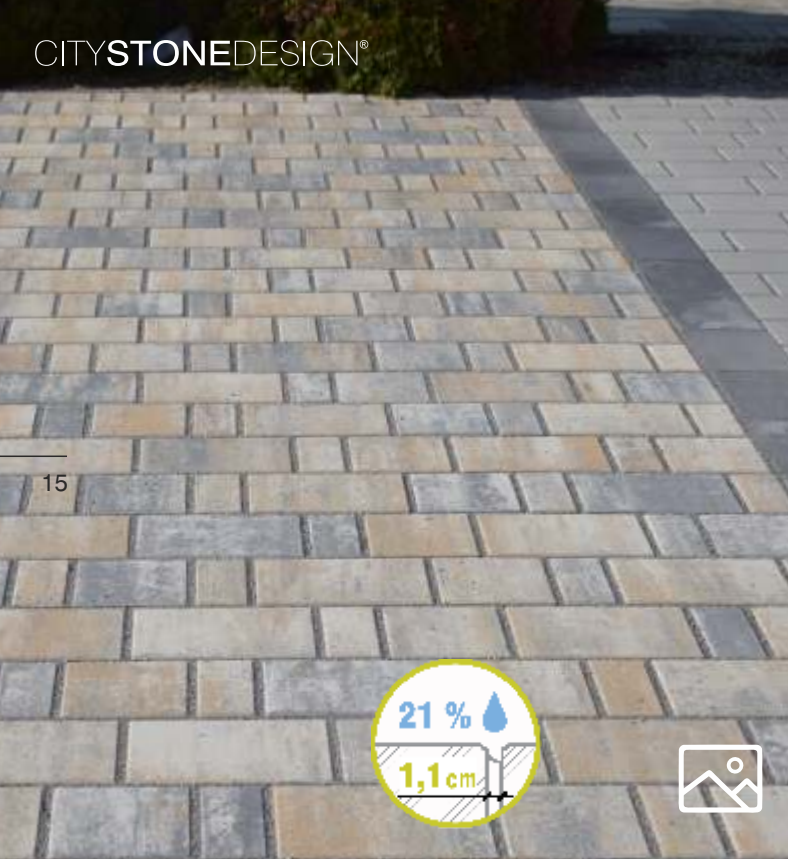

VYUŽÍTE zákrýtové dosky plotu DUVAR antico ako obrubníky k antickej dlažbe alebo ako lemy pre zaoblené chodníčky.

~~80,97 €~~

cena za m<sup>2</sup> s DPH: **od 52,63 €**

15