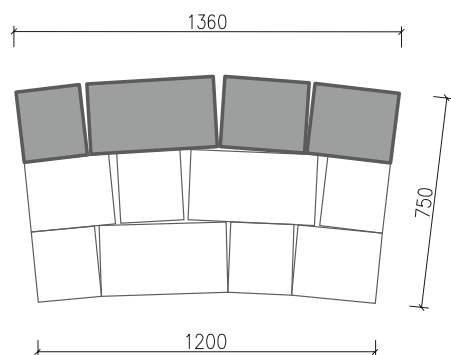

MALÉ SEDENIE ARCADIA

- výška sedenia vrátane opierky: **750 mm**
- výška sedacej časti: **375 mm**
- hĺbka sedacej časti: **500 mm**

SPOTREBA PRVKOV - výška 15 cm:

a (22,5 x 25 x 15 cm) = 13 ks

b (30 x 25 x 15 cm) = 13 ks

c (45 x 25 x 15 cm) = 10 ks

SPOTREBA PRVKOV - výška 7,5 cm:

d (22,5 x 25 x 7,5 cm) = 4 ks

e (30 x 25 x 7,5 cm) = 2 ks

f (45 x 25 x 7,5 cm) = 2 ks

- 35 %

~~425,58 €~~

cena za sedenie s DPH: **276,63 €**