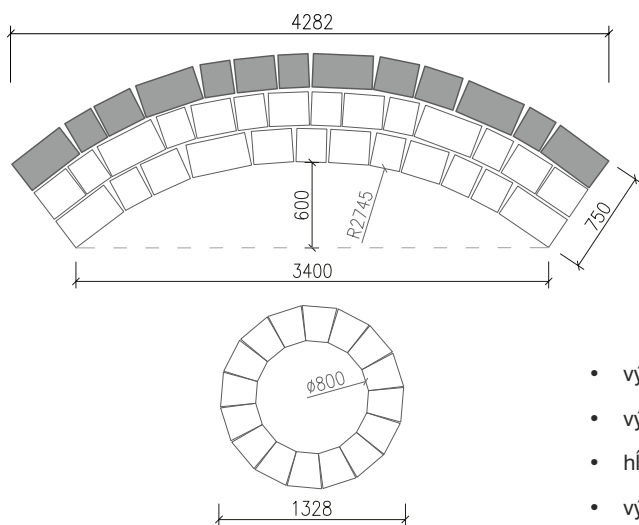

OBLÉ SEDENIE ARCADIA A OHNISKO

- výška sedenia vrátane opierky: **750 mm**
- výška sedacej časti: **375 mm**
- hĺbka sedacej časti: **500 mm**
- výška ohniska: **300 mm**

- 35 %

SPOTREBA PRVKOV - SEDENIE :

a (22,5 x 25 x 15 cm) = 35 ks

d (22,5 x 25 x 7,5 cm) = 11 ks

b (30 x 25 x 15 cm) = 38 ks

e (30 x 25 x 7,5 cm) = 10 ks

c (45 x 25 x 15 cm) = 37 ks

f (45 x 25 x 7,5 cm) = 5 ks

SPOTREBA PRVKOV - OHNISKO:

Kónus: c (45 x 25 x 15 cm) = 14 ks

Kónus: e (30 x 25 x 7,5 cm) = 30 ks

~~439,32 €~~

cena za ohnisko s DPH: **285,56 €**

~~1351,56 €~~

cena za sedenie s DPH (bez ohniska): **878,51 €**

Poznámka: Kónusové prvky sú vyrobené dodatočným štiepaním z blokov Arcadia. Ich výroba sa preto realizuje výlučne na objednávku presného počtu kusov.
Ohnisko je v ponuke vo výške 300 mm = 3 rady !