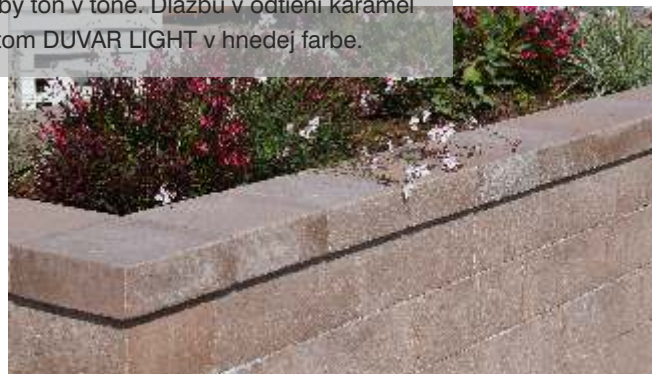

m² / vrstva: 0,96

m² / paleta: 9,6

hrúbka dlažby: 6 cm

KOMBIFORMA = kombinácia 3 rôznych formátov vo vrstve

- 20 %

TIP

KOMBINUJTE farby tón v tóne. Dlažbu v odtieni karamel skombinujte s plotom DUVAR LIGHT v hnedej farbe.

~~27,72 €~~

cena za m² s DPH:

22,18 €