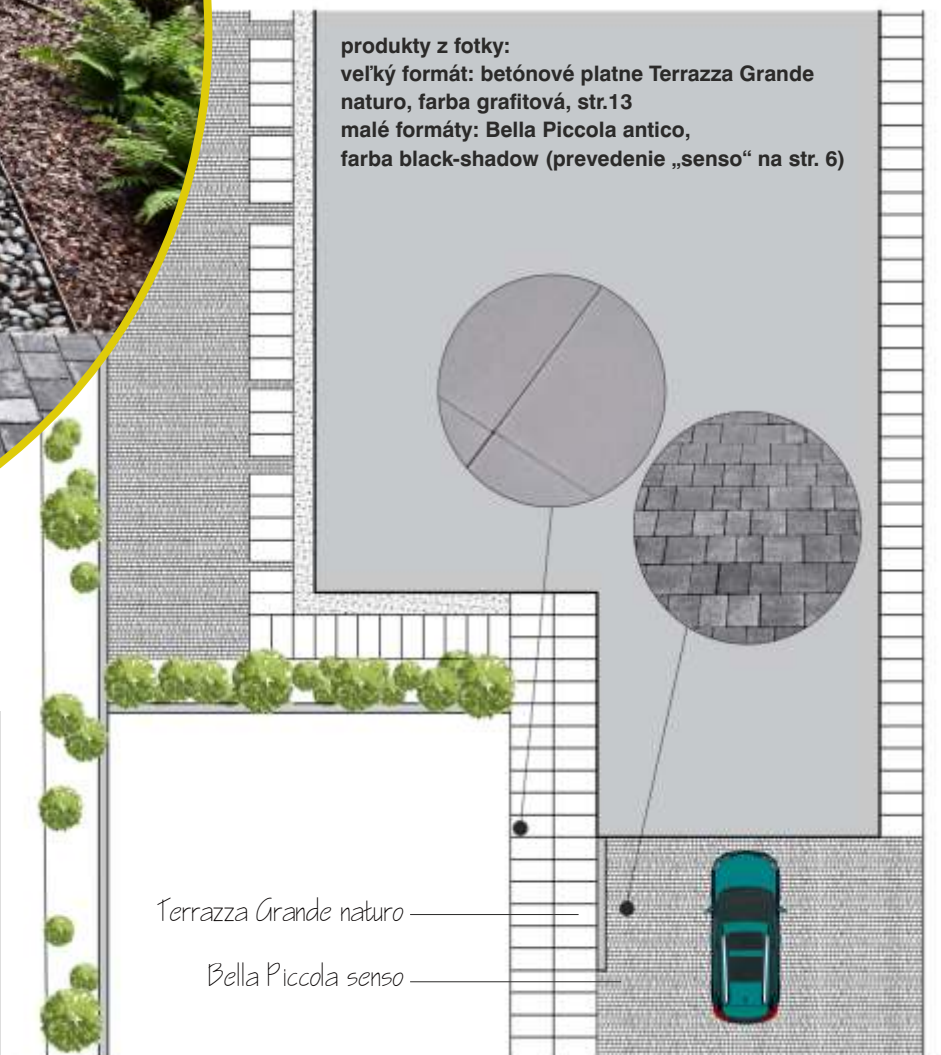

## KOMBINUJTE MALÉ A VEĽKÉ FORMÁTY

Medzi aktuálne trendy jednoznačne patrí kombinácia veľkých a malých formátov. Plochu tým dokážete buď opticky rozdeliť na jednotlivé zóny, alebo dosiahnuť originálne vizuálne efekty. Pri správnej kombinácii veľkoformátových platní s malou dlažbou, ktoré doplníte o zaujímavú výsadbu, môžete hravo dosiahnuť dokonalý efekt modernej záhrady.