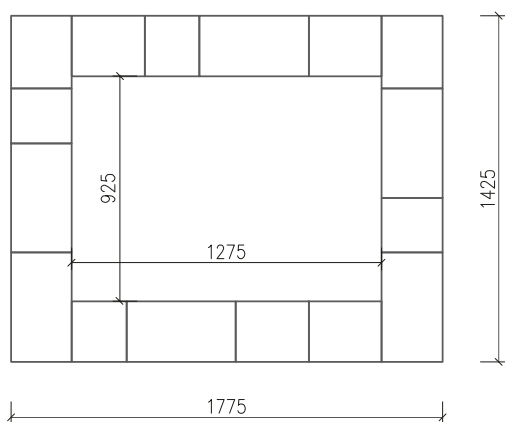

VYVÝŠENÝ ZÁHON ARCADIA

- výška záhona: 600 mm

SPOTREBA PRVKOV - výška 15 cm:

a (22,5 x 25 x 15 cm) = 14 ks

b (30 x 25 x 15 cm) = 15 ks

c (45 x 25 x 15 cm) = 19 ks

SPOTREBA PRVKOV - výška 7,5 cm:

d (22,5 x 25 x 7,5 cm) = 10 ks

e (30 x 25 x 7,5 cm) = 9 ks

f (45 x 25 x 7,5 cm) = 13 ks

- 35 %

~~780,96 €~~

cena za sedenie s DPH: **507,62 €**