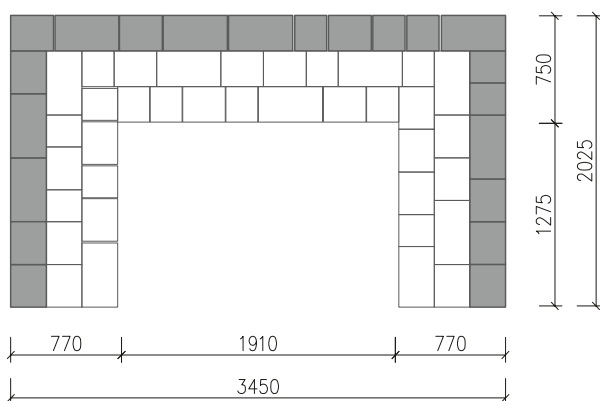

- výška sedenia vrátane opierky: **675 mm**
- výška sedacej časti: **375 mm**
- hĺbka sedacej časti: **500 mm**

SPOTREBA PRVKOV - výška 15 cm:

a (22,5 x 25 x 15 cm) = 30 ks

b (30 x 25 x 15 cm) = 72 ks

c (45 x 25 x 15 cm) = 46 ks

SPOTREBA PRVKOV - výška 7,5 cm:

d (22,5 x 25 x 7,5 cm) = 16 ks

e (30 x 25 x 7,5 cm) = 26 ks

f (45 x 25 x 7,5 cm) = 15 ks

- 35 %

~~2041,20 €~~

cena za sedenie s DPH: **1326,78 €**